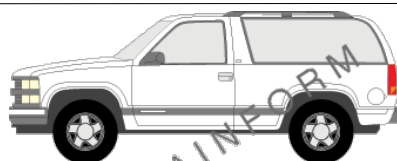

CHEVROLET Tahoe2

CODICE	DESCRIZIONE	PREZZO
1351	lunotto	€ 51,00
1352	vetri posteriori + lunotto	€ 150,00
1353	tutto i vetri (escluso il parabrezza)	€ 205,00
1354	vetri anteriori + posteriori	€ 159,00
1355	vetri anteriori	€ 60,00
1356	vetri posteriori	€ 104,00

Prezzi IVA compresa. Escluse le spese di spedizione