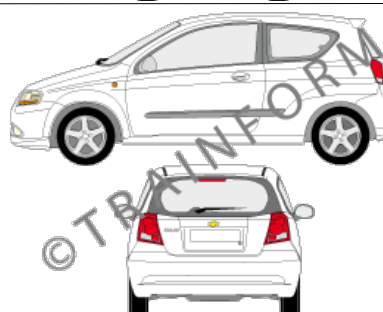

CHEVROLET Kalos_3t

CODICE	DESCRIZIONE	PREZZO
1381	lunotto	€ 43,00
1382	vetri posteriori + lunotto	€ 70,00
1383	tutto i vetri (escluso il parabrezza)	€ 129,00
1384	vetri anteriori + posteriori	€ 91,00
1385	vetri anteriori	€ 64,00
1386	vetri posteriori	€ 32,00

Prezzi IVA compresa. Escluse le spese di spedizione