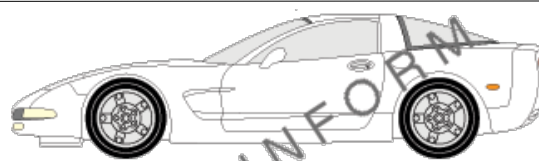

CHEVROLET Corvette coupe

CODICE	DESCRIZIONE	PREZZO
1341	lunotto	€ 88,00
1342	vetri posteriori + lunotto	€ 88,00
1343	tutto i vetri (escluso il parabrezza)	€ 140,00
1344	vetri anteriori + posteriori	€ 56,00
1345	vetri anteriori	€ 56,00
1346	vetri posteriori	€ 5,00

Prezzi IVA compresa. Escluse le spese di spedizione