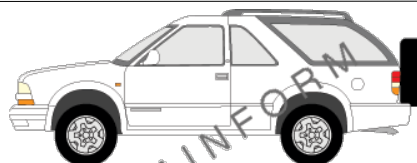

CHEVROLET Blazer2

CODICE	DESCRIZIONE	PREZZO
1321	lunotto	€ 87,00
1322	vetri posteriori + lunotto	€ 189,00
1323	tutto i vetri (escluso il parabrezza)	€ 239,00
1324	vetri anteriori + posteriori	€ 157,00
1325	vetri anteriori	€ 55,00
1326	vetri posteriori	€ 107,00

Prezzi IVA compresa. Escluse le spese di spedizione