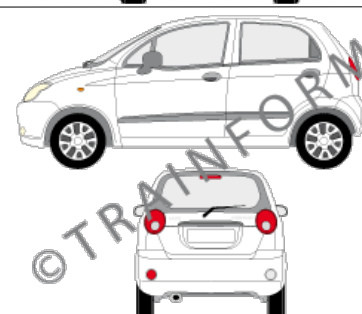

CHEVROLET Matiz2

CODICE	DESCRIZIONE	PREZZO
1411	lunotto	€ 43,00
1412	vetri posteriori + lunotto	€ 71,00
1413	tutto i vetri (escluso il parabrezza)	€ 132,00
1414	vetri anteriori + posteriori	€ 94,00
1415	vetri anteriori	€ 66,00
1416	vetri posteriori	€ 32,00

Prezzi IVA compresa. Escluse le spese di spedizione