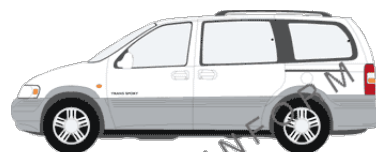

CHEVROLET Trans

CODICE	DESCRIZIONE	PREZZO
1301	lunotto	€ 49,00
1302	vetri posteriori + lunotto	€ 162,00
1303	tutto i vetri (escluso il parabrezza)	€ 213,00
1304	vetri anteriori + posteriori	€ 169,00
1305	vetri anteriori	€ 56,00
1306	vetri posteriori	€ 118,00

Prezzi IVA compresa. Escluse le spese di spedizione