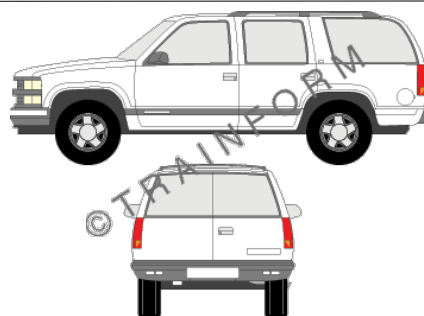

CHEVROLET Tahoe5

CODICE	DESCRIZIONE	PREZZO
1361	lunotto	€ 51,00
1362	vetri posteriori + lunotto	€ 163,00
1363	tutto i vetri (escluso il parabrezza)	€ 218,00
1364	vetri anteriori + posteriori	€ 171,00
1365	vetri anteriori	€ 60,00
1366	vetri posteriori	€ 117,00

Prezzi IVA compresa. Escluse le spese di spedizione