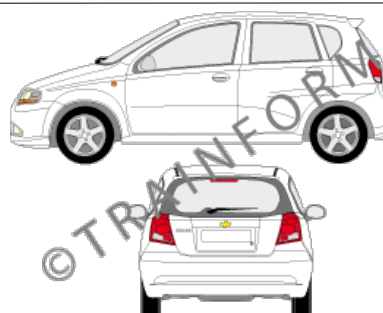

CHEVROLET Kalos_5t

CODICE	DESCRIZIONE	PREZZO
1391	lunotto	€ 43,00
1392	vetri posteriori + lunotto	€ 91,00
1393	tutto i vetri (escluso il parabrezza)	€ 145,00
1394	vetri anteriori + posteriori	€ 107,00
1395	vetri anteriori	€ 59,00
1396	vetri posteriori	€ 53,00

Prezzi IVA compresa. Escluse le spese di spedizione