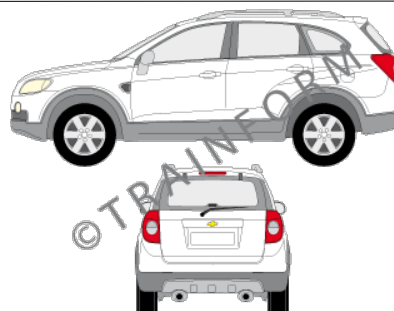

CHEVROLET Captiva

CODICE	DESCRIZIONE	PREZZO
1371	lunotto	€ 43,00
1372	vetri posteriori + lunotto	€ 92,00
1373	tutto i vetri (escluso il parabrezza)	€ 146,00
1374	vetri anteriori + posteriori	€ 108,00
1375	vetri anteriori	€ 59,00
1376	vetri posteriori	€ 54,00

Prezzi IVA compresa. Escluse le spese di spedizione