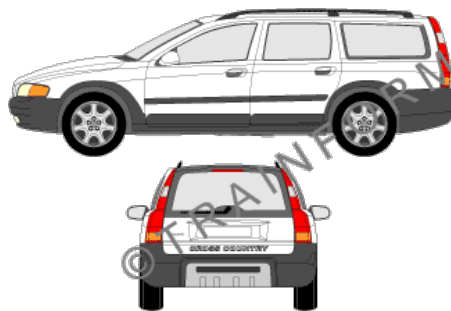

VOLVO XC70

CODICE	DESCRIZIONE	PREZZO
11721	lunotto	€ 42,00
11722	vetri posteriori + lunotto	€ 144,00
11723	tutto i vetri (escluso il parabrezza)	€ 195,00
11724	vetri anteriori + posteriori	€ 158,00
11725	vetri anteriori	€ 57,00
11726	vetri posteriori	€ 107,00

Prezzi IVA compresa. Escluse le spese di spedizione