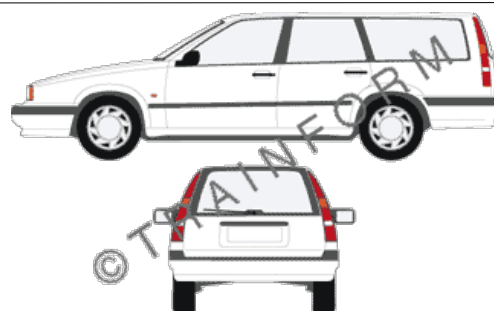

VOLVO 850-k

CODICE	DESCRIZIONE	PREZZO
11631	lunotto	€ 44,00
11632	vetri posteriori + lunotto	€ 143,00
11633	tutto i vetri (escluso il parabrezza)	€ 195,00
11634	vetri anteriori + posteriori	€ 155,00
11635	vetri anteriori	€ 57,00
11636	vetri posteriori	€ 104,00

Prezzi IVA compresa. Escluse le spese di spedizione