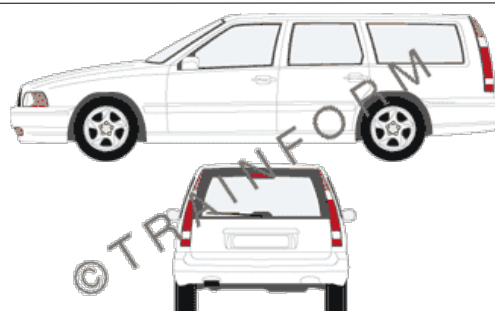

VOLVO V70

CODICE	DESCRIZIONE	PREZZO
11691	lunotto	€ 41,00
11692	vetri posteriori + lunotto	€ 123,00
11693	tutto i vetri (escluso il parabrezza)	€ 173,00
11694	vetri anteriori + posteriori	€ 137,00
11695	vetri anteriori	€ 55,00
11696	vetri posteriori	€ 87,00

Prezzi IVA compresa. Escluse le spese di spedizione