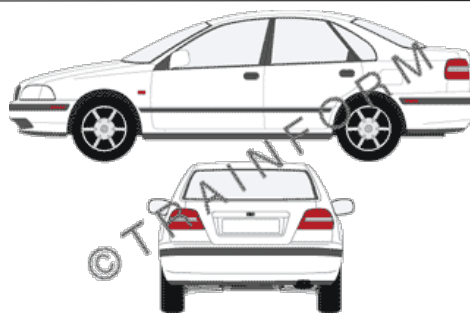

VOLVO S40

CODICE	DESCRIZIONE	PREZZO
11661	lunotto	€ 48,00
11662	vetri posteriori + lunotto	€ 125,00
11663	tutto i vetri (escluso il parabrezza)	€ 180,00
11664	vetri anteriori + posteriori	€ 137,00
11665	vetri anteriori	€ 60,00
11666	vetri posteriori	€ 82,00

Prezzi IVA compresa. Escluse le spese di spedizione