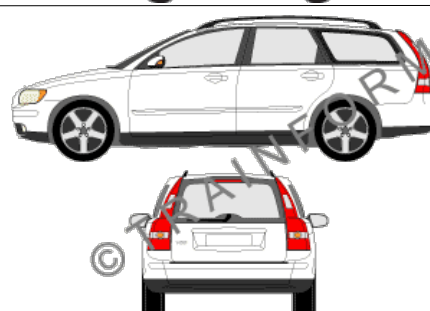

VOLVO V50

CODICE	DESCRIZIONE	PREZZO
11711	lunotto	€ 39,00
11712	vetri posteriori + lunotto	€ 132,00
11713	tutto i vetri (escluso il parabrezza)	€ 186,00
11714	vetri anteriori + posteriori	€ 152,00
11715	vetri anteriori	€ 59,00
11716	vetri posteriori	€ 98,00

Prezzi IVA compresa. Escluse le spese di spedizione