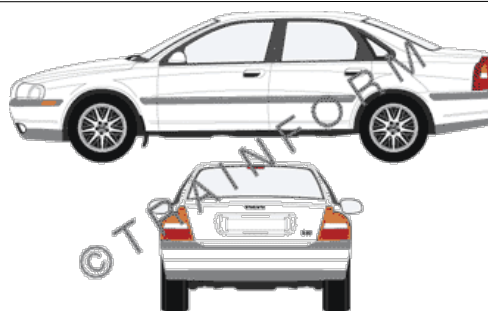

VOLVO S80

CODICE	DESCRIZIONE	PREZZO
11671	lunotto	€ 50,00
11672	vetri posteriori + lunotto	€ 117,00
11673	tutto i vetri (escluso il parabrezza)	€ 170,00
11674	vetri anteriori + posteriori	€ 125,00
11675	vetri anteriori	€ 58,00
11676	vetri posteriori	€ 72,00

Prezzi IVA compresa. Escluse le spese di spedizione