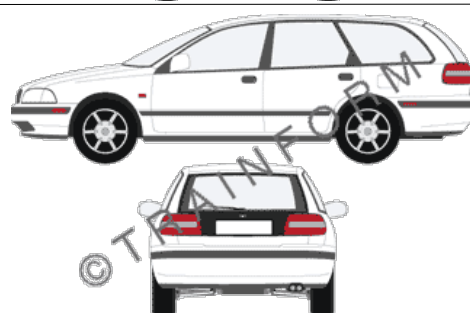

VOLVO V40

CODICE	DESCRIZIONE	PREZZO
11681	lunotto	€ 43,00
11682	vetri posteriori + lunotto	€ 149,00
11683	tutto i vetri (escluso il parabrezza)	€ 204,00
11684	vetri anteriori + posteriori	€ 166,00
11685	vetri anteriori	€ 60,00
11686	vetri posteriori	€ 111,00

Prezzi IVA compresa. Escluse le spese di spedizione