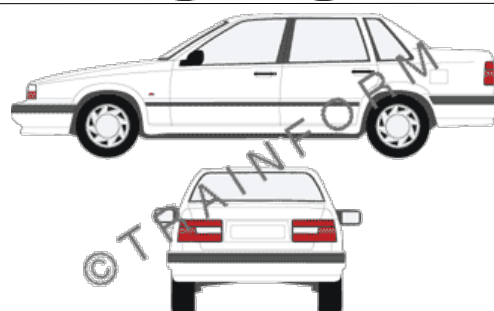

VOLVO 940-4t

CODICE	DESCRIZIONE	PREZZO
11641	lunotto	€ 43,00
11642	vetri posteriori + lunotto	€ 114,00
11643	tutto i vetri (escluso il parabrezza)	€ 166,00
11644	vetri anteriori + posteriori	€ 128,00
11645	vetri anteriori	€ 57,00
11646	vetri posteriori	€ 76,00

Prezzi IVA compresa. Escluse le spese di spedizione