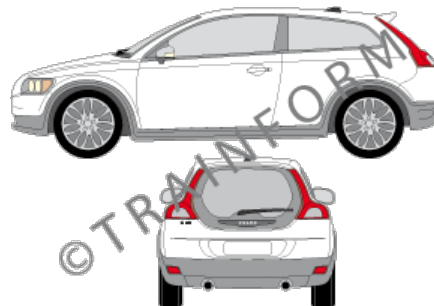

VOLVO C30

CODICE	DESCRIZIONE	PREZZO
11731	lunotto	€ 41,00
11732	vetri posteriori + lunotto	€ 92,00
11733	tutto i vetri (escluso il parabrezza)	€ 147,00
11734	vetri anteriori + posteriori	€ 111,00
11735	vetri anteriori	€ 60,00
11736	vetri posteriori	€ 56,00

Prezzi IVA compresa. Escluse le spese di spedizione