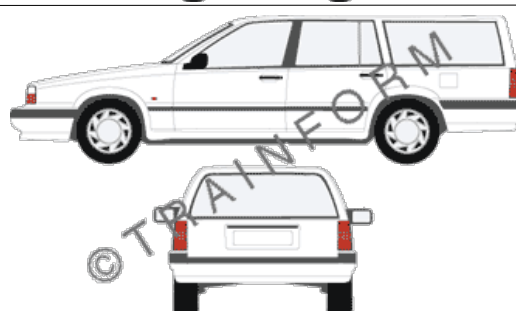

VOLVO 940-k

CODICE	DESCRIZIONE	PREZZO
11651	lunotto	€ 46,00
11652	vetri posteriori + lunotto	€ 149,00
11653	tutto i vetri (escluso il parabrezza)	€ 201,00
11654	vetri anteriori + posteriori	€ 160,00
11655	vetri anteriori	€ 57,00
11656	vetri posteriori	€ 108,00

Prezzi IVA compresa. Escluse le spese di spedizione