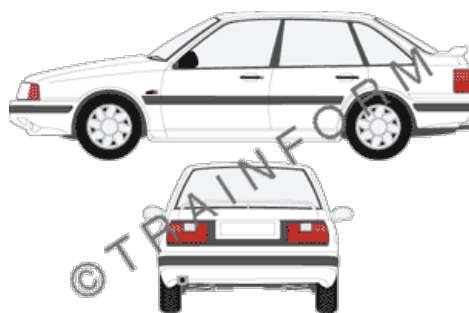

VOLVO 440-5t

CODICE	DESCRIZIONE	PREZZO
11601	lunotto	€ 46,00
11602	vetri posteriori + lunotto	€ 122,00
11603	tutto i vetri (escluso il parabrezza)	€ 180,00
11604	vetri anteriori + posteriori	€ 138,00
11605	vetri anteriori	€ 63,00
11606	vetri posteriori	€ 81,00

Prezzi IVA compresa. Escluse le spese di spedizione