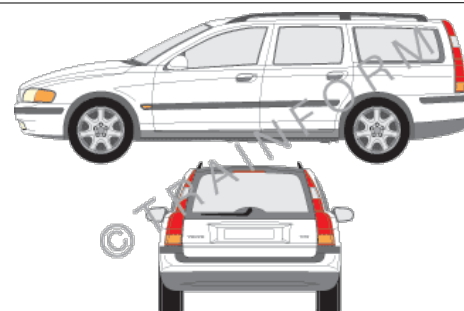

VOLVO V70-2

CODICE	DESCRIZIONE	PREZZO
11701	lunotto	€ 41,00
11702	vetri posteriori + lunotto	€ 121,00
11703	tutto i vetri (escluso il parabrezza)	€ 171,00
11704	vetri anteriori + posteriori	€ 135,00
11705	vetri anteriori	€ 55,00
11706	vetri posteriori	€ 85,00

Prezzi IVA compresa. Escluse le spese di spedizione