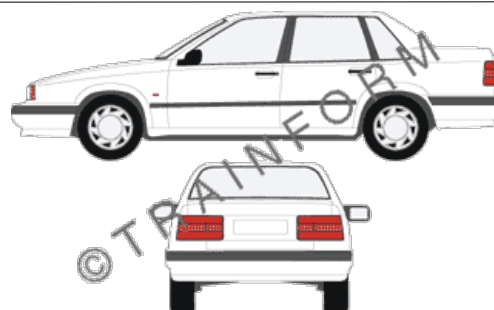

VOLVO 850-4t

CODICE	DESCRIZIONE	PREZZO
11621	lunotto	€ 44,00
11622	vetri posteriori + lunotto	€ 115,00
11623	tutto i vetri (escluso il parabrezza)	€ 167,00
11624	vetri anteriori + posteriori	€ 128,00
11625	vetri anteriori	€ 57,00
11626	vetri posteriori	€ 76,00

Prezzi IVA compresa. Escluse le spese di spedizione