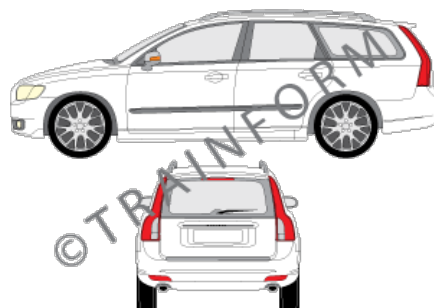

VOLVO V50-2

CODICE	DESCRIZIONE	PREZZO
11741	lunotto	€ 41,00
11742	vetri posteriori + lunotto	€ 134,00
11743	tutto i vetri (escluso il parabrezza)	€ 186,00
11744	vetri anteriori + posteriori	€ 150,00
11745	vetri anteriori	€ 57,00
11746	vetri posteriori	€ 98,00

Prezzi IVA compresa. Escluse le spese di spedizione